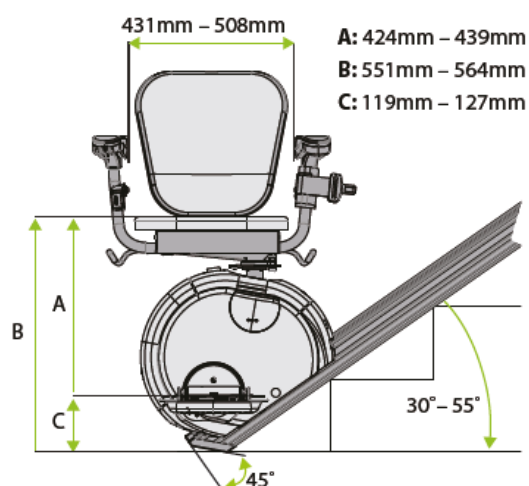

Kvalitetni zupčanci - jamče sigurnu i udobnu vožnju

Kompaktan dizajn - neometano korištenje stepeništa s platformom

Prednosti

- Sklopljena platforma zauzima samo 270 mm širine - dovoljno mjesta za korištenje stubišta kad platforma nije u upotrebi
- Tiha i udobna vožnja zahvaljujući kvalitetnom zupčastom pogonu
- Pogon na baterije s ugrađenim punjačem
- Udobno i kvalitetno sjedalo nosivosti 160 kg i širinom rukohvata 51 cm

Tehničke karakteristike

Nosivost	160 kg
Nagib stubišta	30 - 55°
Brzina	0,08 m/s
Motor	24V (baterije)
Sklopljena širina	273 mm
Širina platforme	546 mm
Napajanje	230V / 50 - 60 Hz