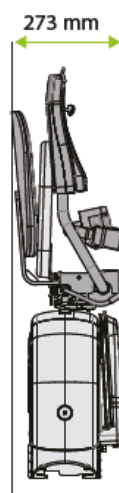

Kvalitetni zupčanci - jamče sigurnu i udobnu vožnju

Kompaktan dizajn - neometano korištenje stepeništa s platformom

Prednosti

- Sklopljena platforma zauzima samo 270 mm širine - dovoljno mjesta za korištenje stubišta kad platforma nije u upotrebi
- Tiha i udobna vožnja zahvaljujući kvalitetnom zupčastom pogonu
- Pogon na baterije s ugrađenim punjačem
- Udobno i kvalitetno sjedalo nosivosti 160 kg i širinom rukohvata 51 cm

Tehničke karakteristike

Nosivost	160 kg
Nagib stubišta	30 - 55°
Brzina	0,08 m/s
Motor	24V (baterije)
Sklopljena širina	273 mm
Širina platforme	546 mm
Napajanje	230V / 50 - 60 Hz